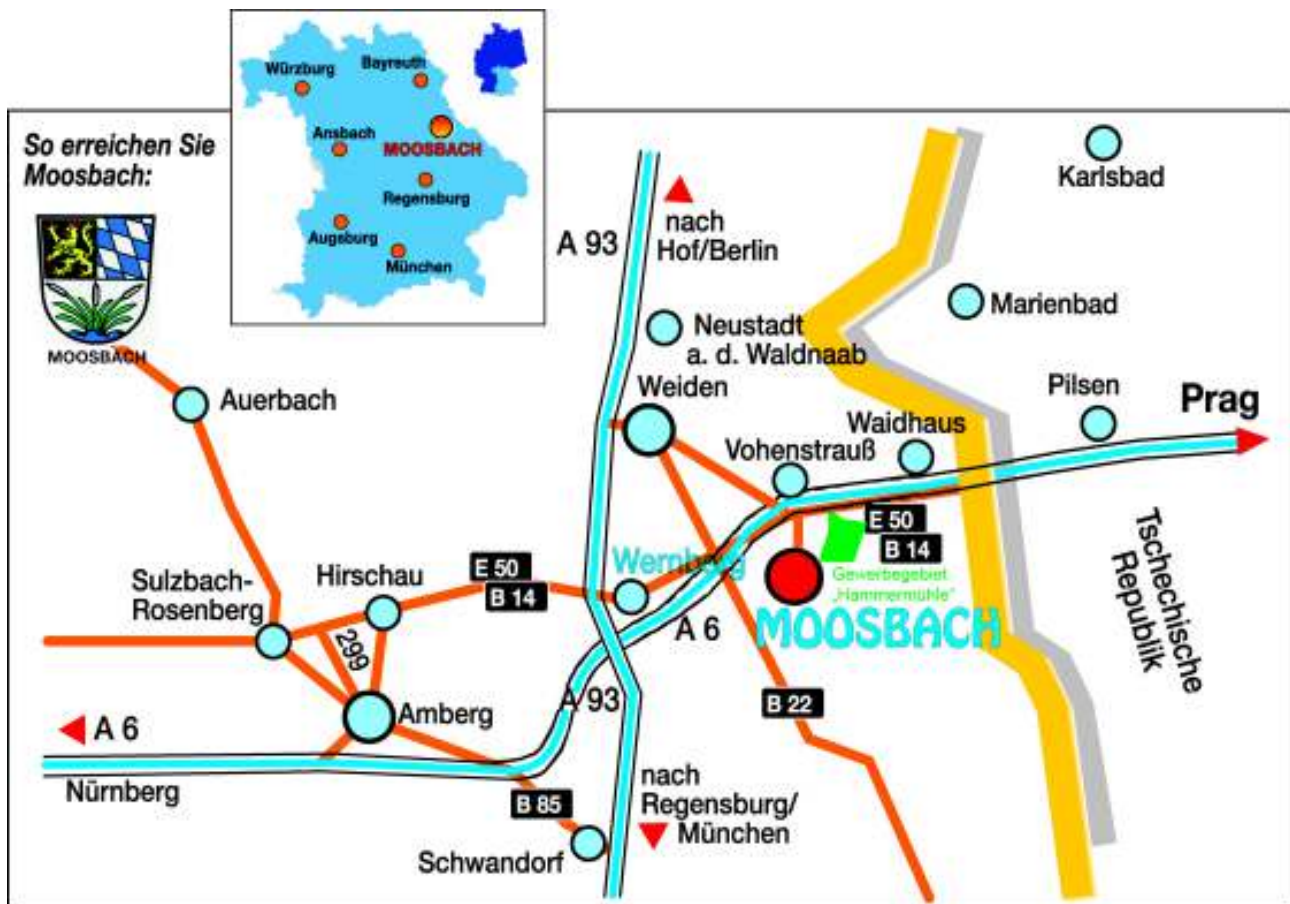

# "Haus Inge" Kick

Saubersriether Str. 32 - 92709 Moosbach - Tel.:09656/377  
info@haus-inge-moosbach.de - <http://www.haus-inge-moosbach.de>

Moosbach liegt verkehrsgünstig direkt an der A6 Ausfahrt Pleystein/Moosbach.  
So kommen Sie nach Moosbach:

## Aus Richtung Westen:

- A 6 Nürnberg - Prag
- Ausfahrt Pleystein/Moosbach

## Aus Richtung Osten:

- Autobahngrenzübergang Waidhaus/Rozvadov
- A 6 Ausfahrt Pleystein/Moosbach

## Aus Richtung Süden:

- A 93 Regensburg Richtung Weiden/Hof
- Ausfahrt Autobahnkreuz Oberpfäzer Wald
- A 6 Richtung Pilsen/Prag
- Ausfahrt Pleystein/Moosbach